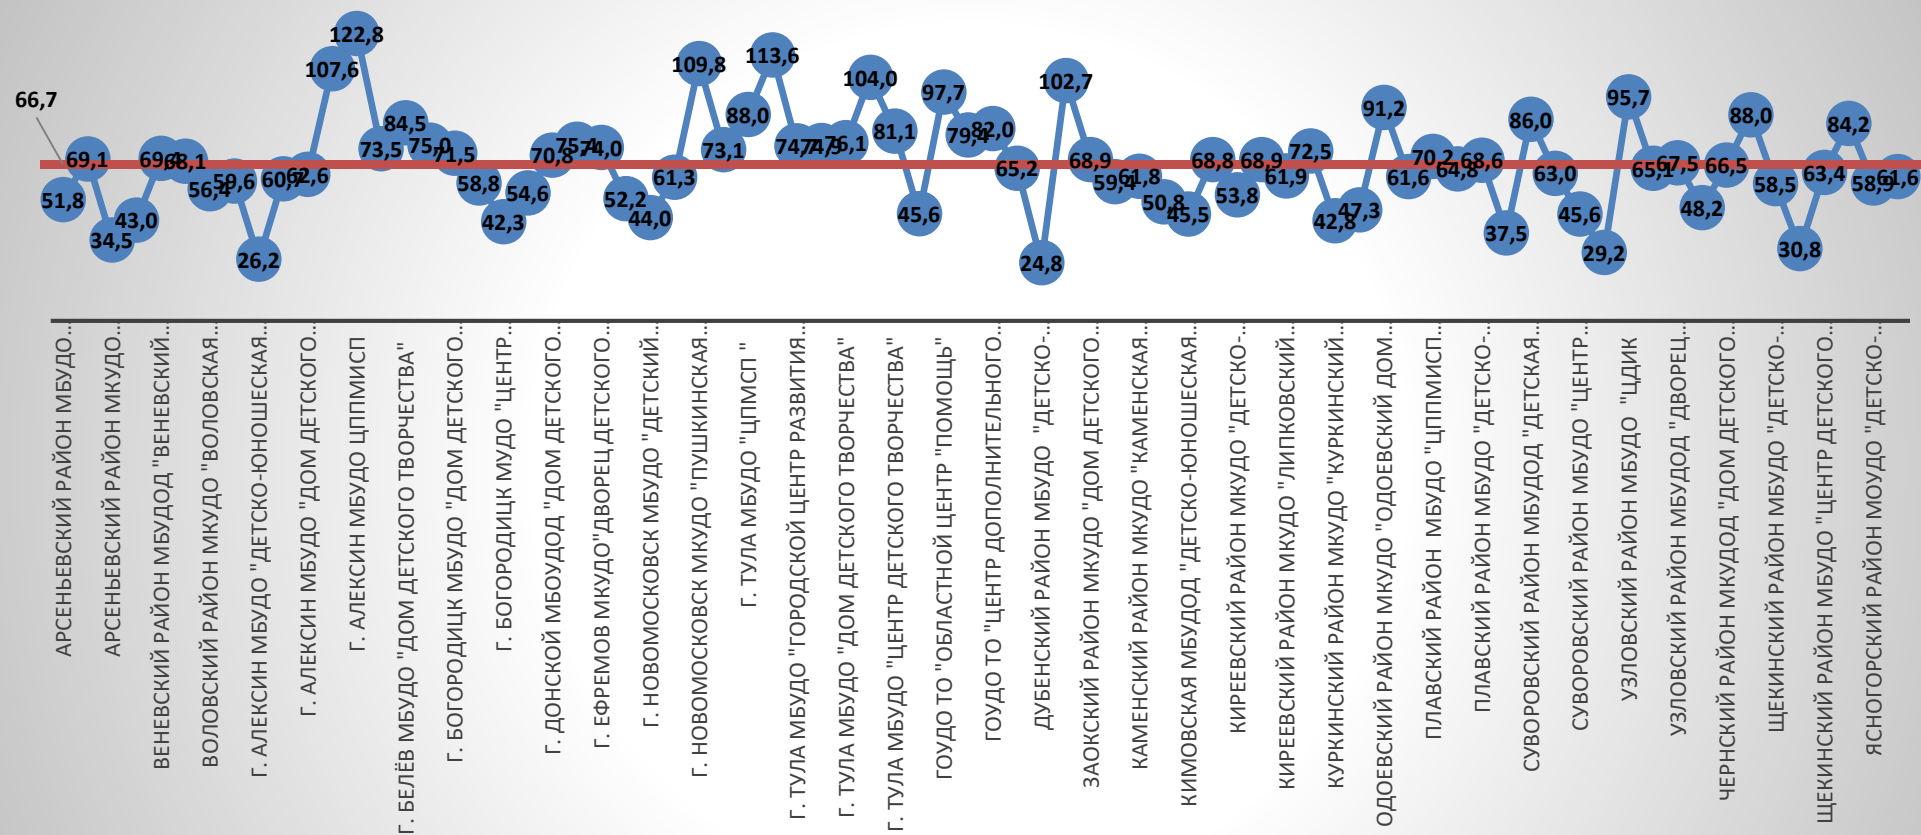

● Общий балл, характеризующий критерии независимой оценки качества образовательных услуг образовательной организации

— Среднее арифметическое значение общих баллов, характеризующих критерии независимой оценки качества образовательных услуг образовательной организации