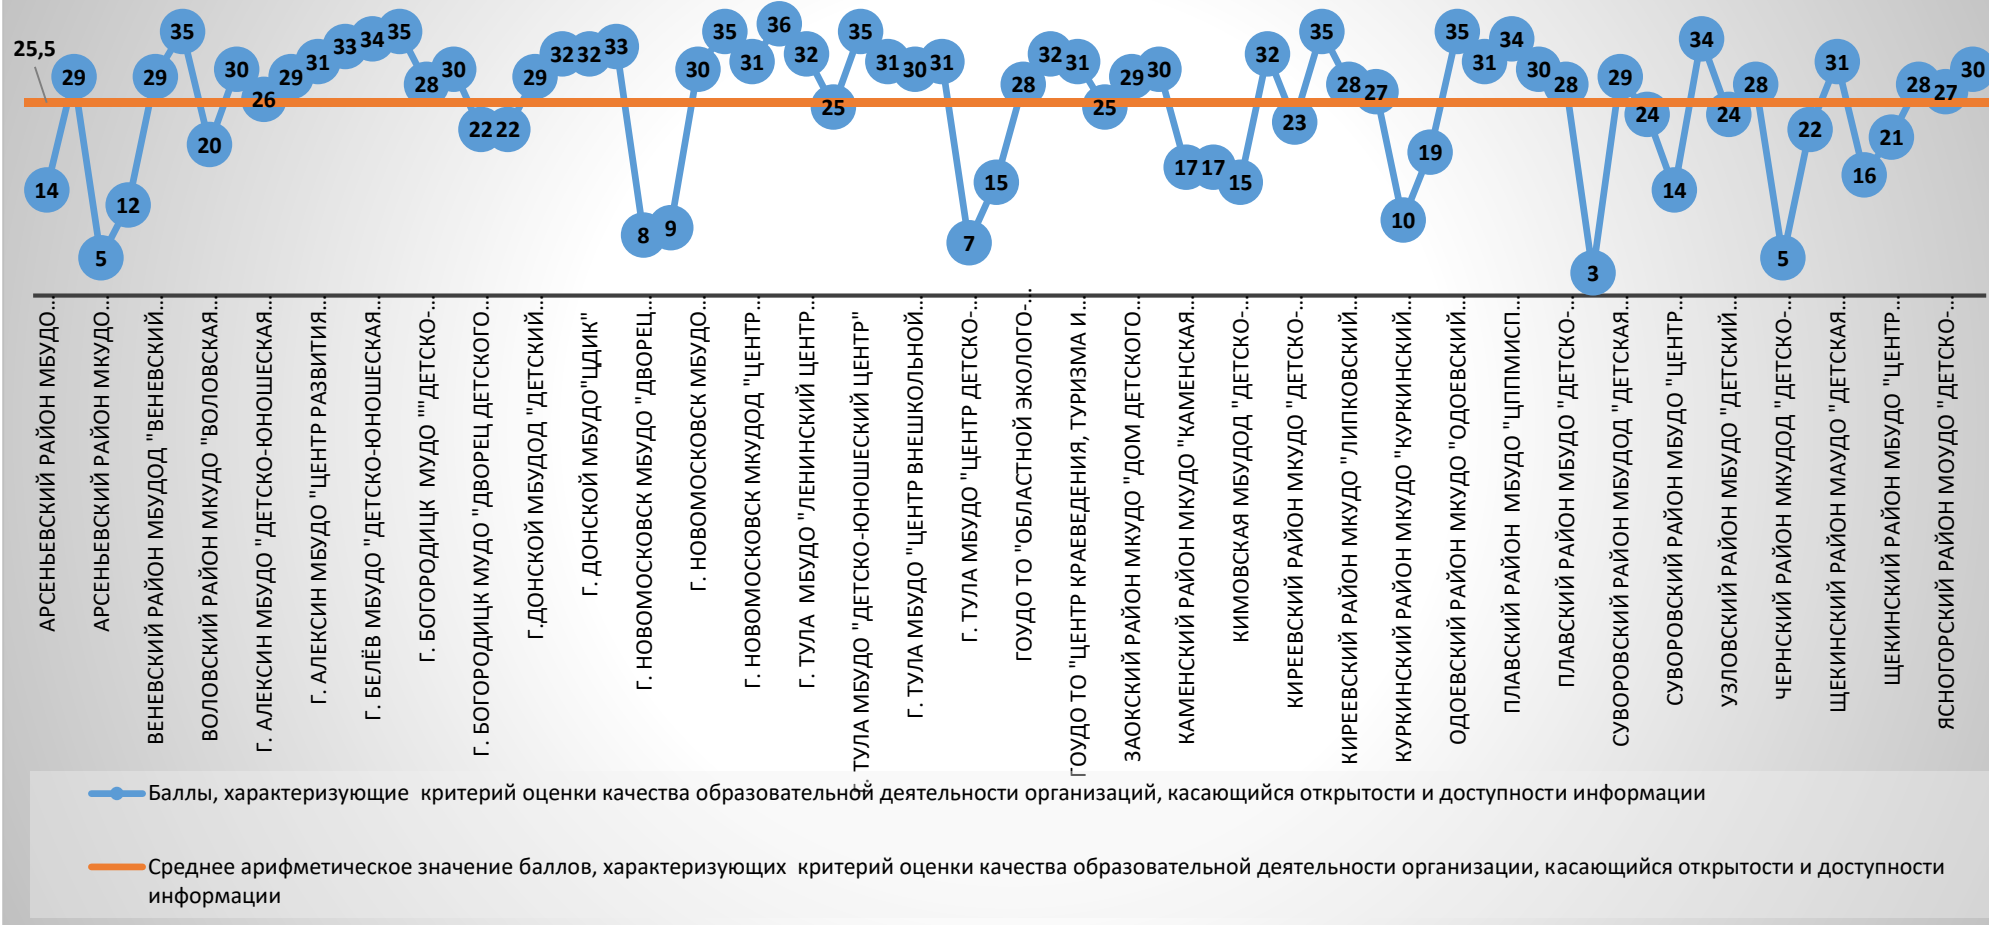

Организации дополнительного образования детей

Рис.1. Оценка качества образовательной деятельности организаций дополнительного образования, касающаяся открытости и доступности информации

При среднем значении 25,5 балла, **выше среднего** значения результаты у следующих организаций дополнительного образования: