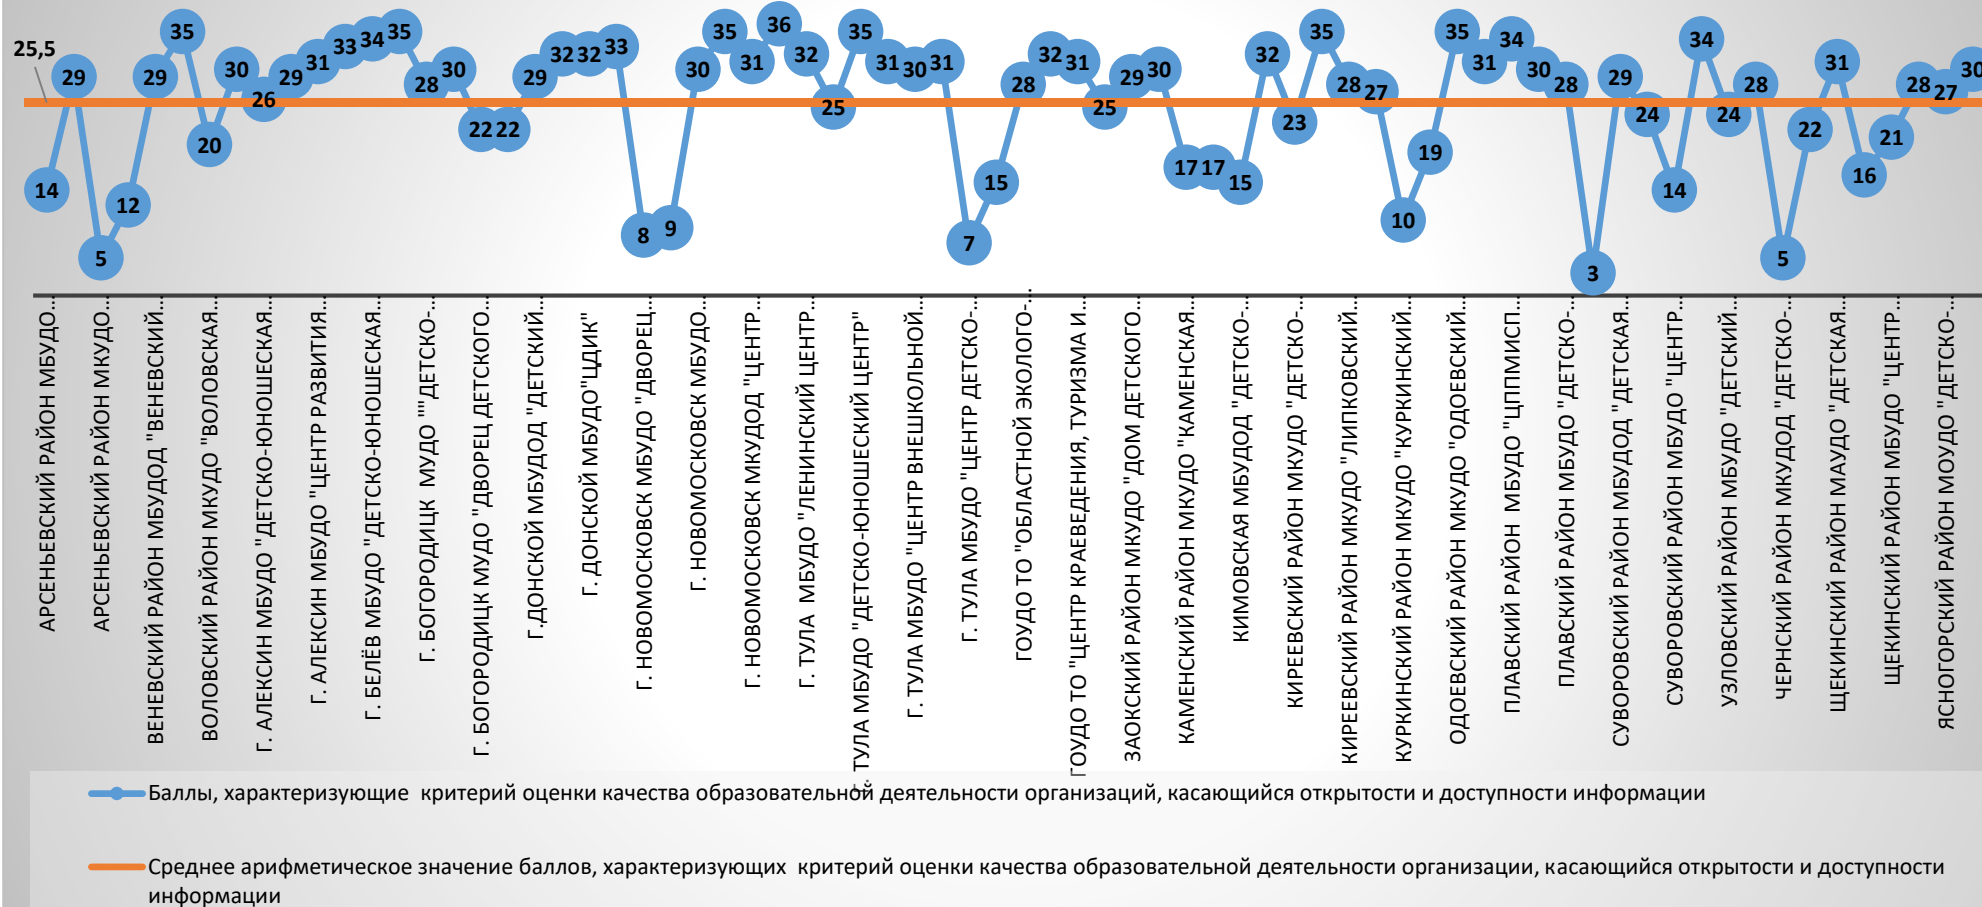

Организации дополнительного образования детей

Рис.1. Оценка качества образовательной деятельности организаций дополнительного образования, касающаяся открытости и доступности информации

При среднем значении 25,5 балла, **выше среднего** значения результаты у следующих организаций дополнительного образования: