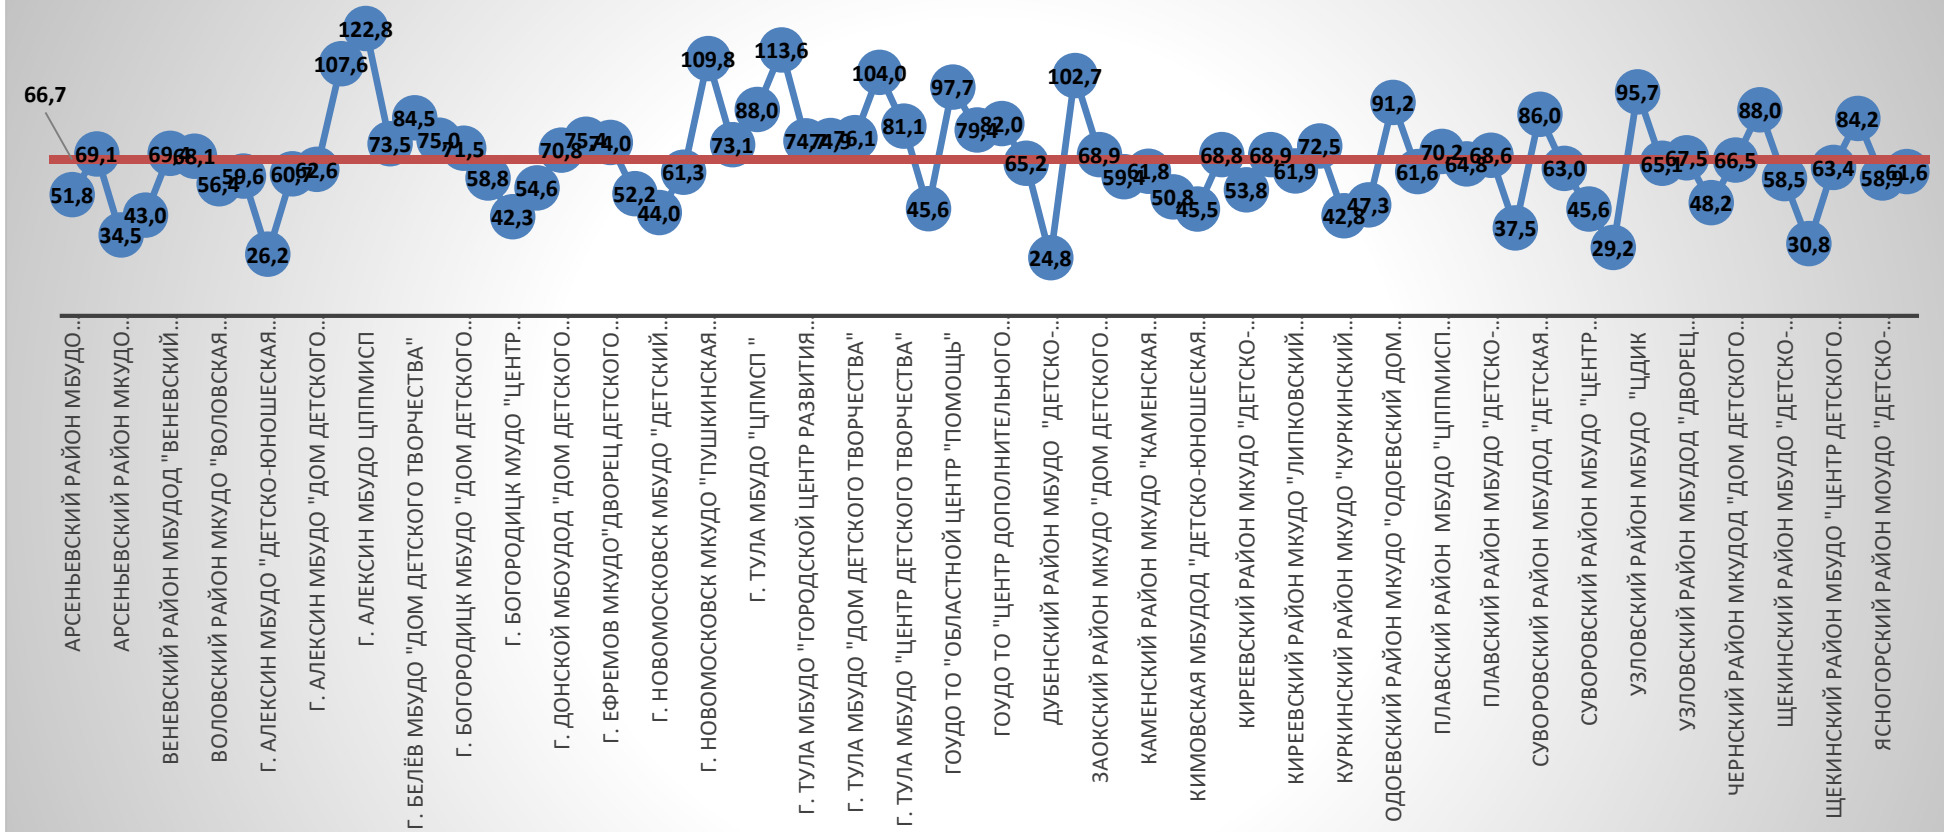

● Общий балл, характеризующий критерии независимой оценки качества образовательных услуг образовательной организации

— Среднее арифметическое значение общих баллов, характеризующих критерии независимой оценки качества образовательных услуг образовательной организации