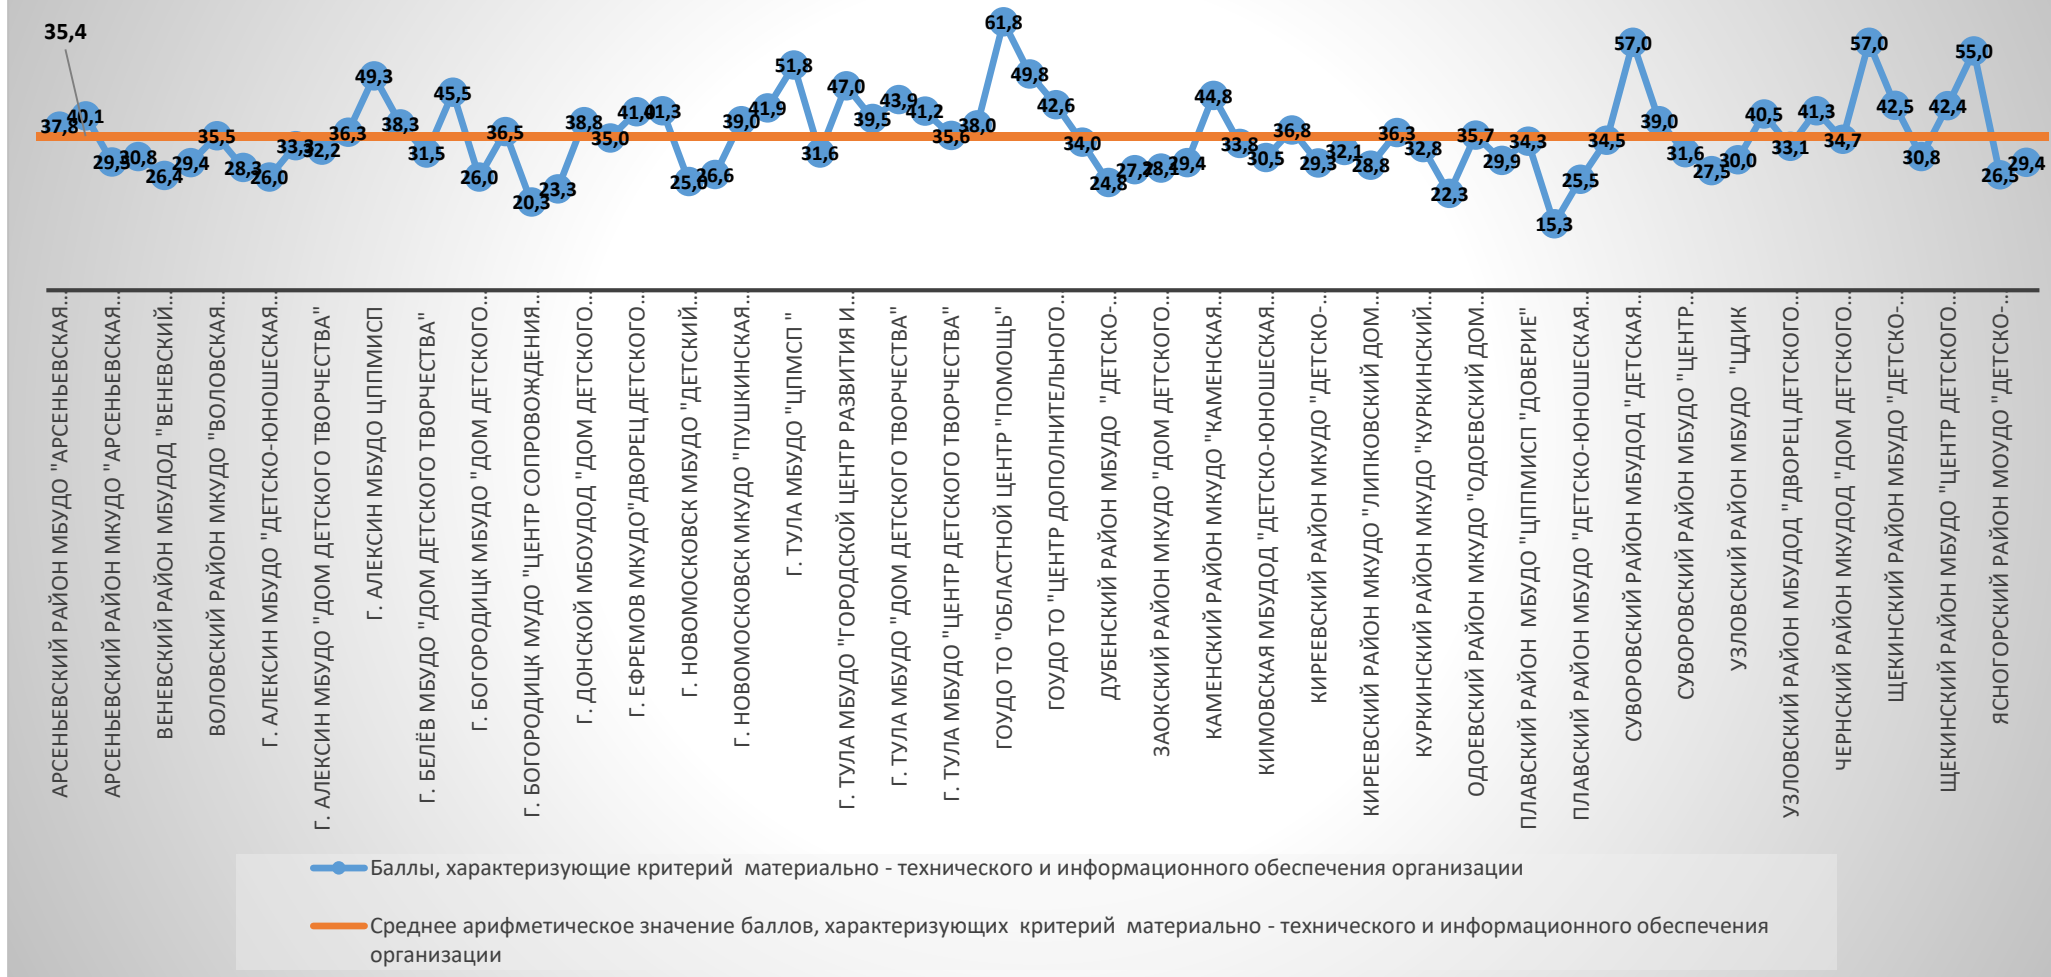

Организации дополнительного образования детей

Рис.2. Оценка материально-технического и информационного обеспечения образовательных организаций дополнительного образования