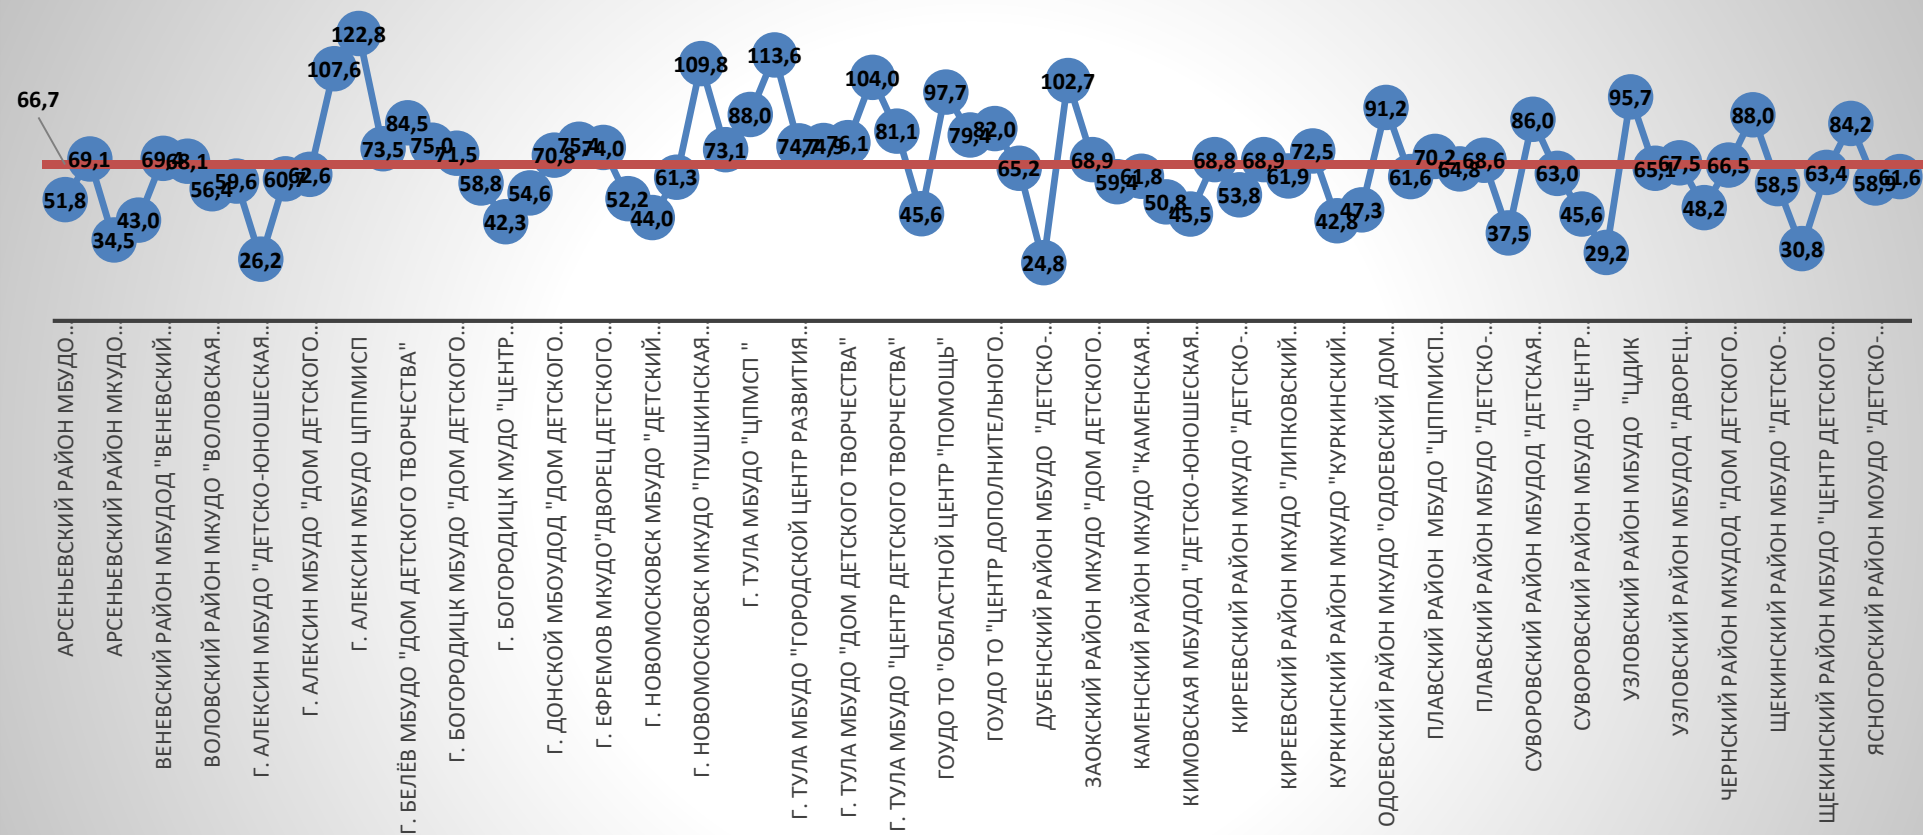

● Общий балл, характеризующий критерии независимой оценки качества образовательных услуг образовательной организации

— Среднее арифметическое значение общих баллов, характеризующих критерии независимой оценки качества образовательных услуг образовательной организации