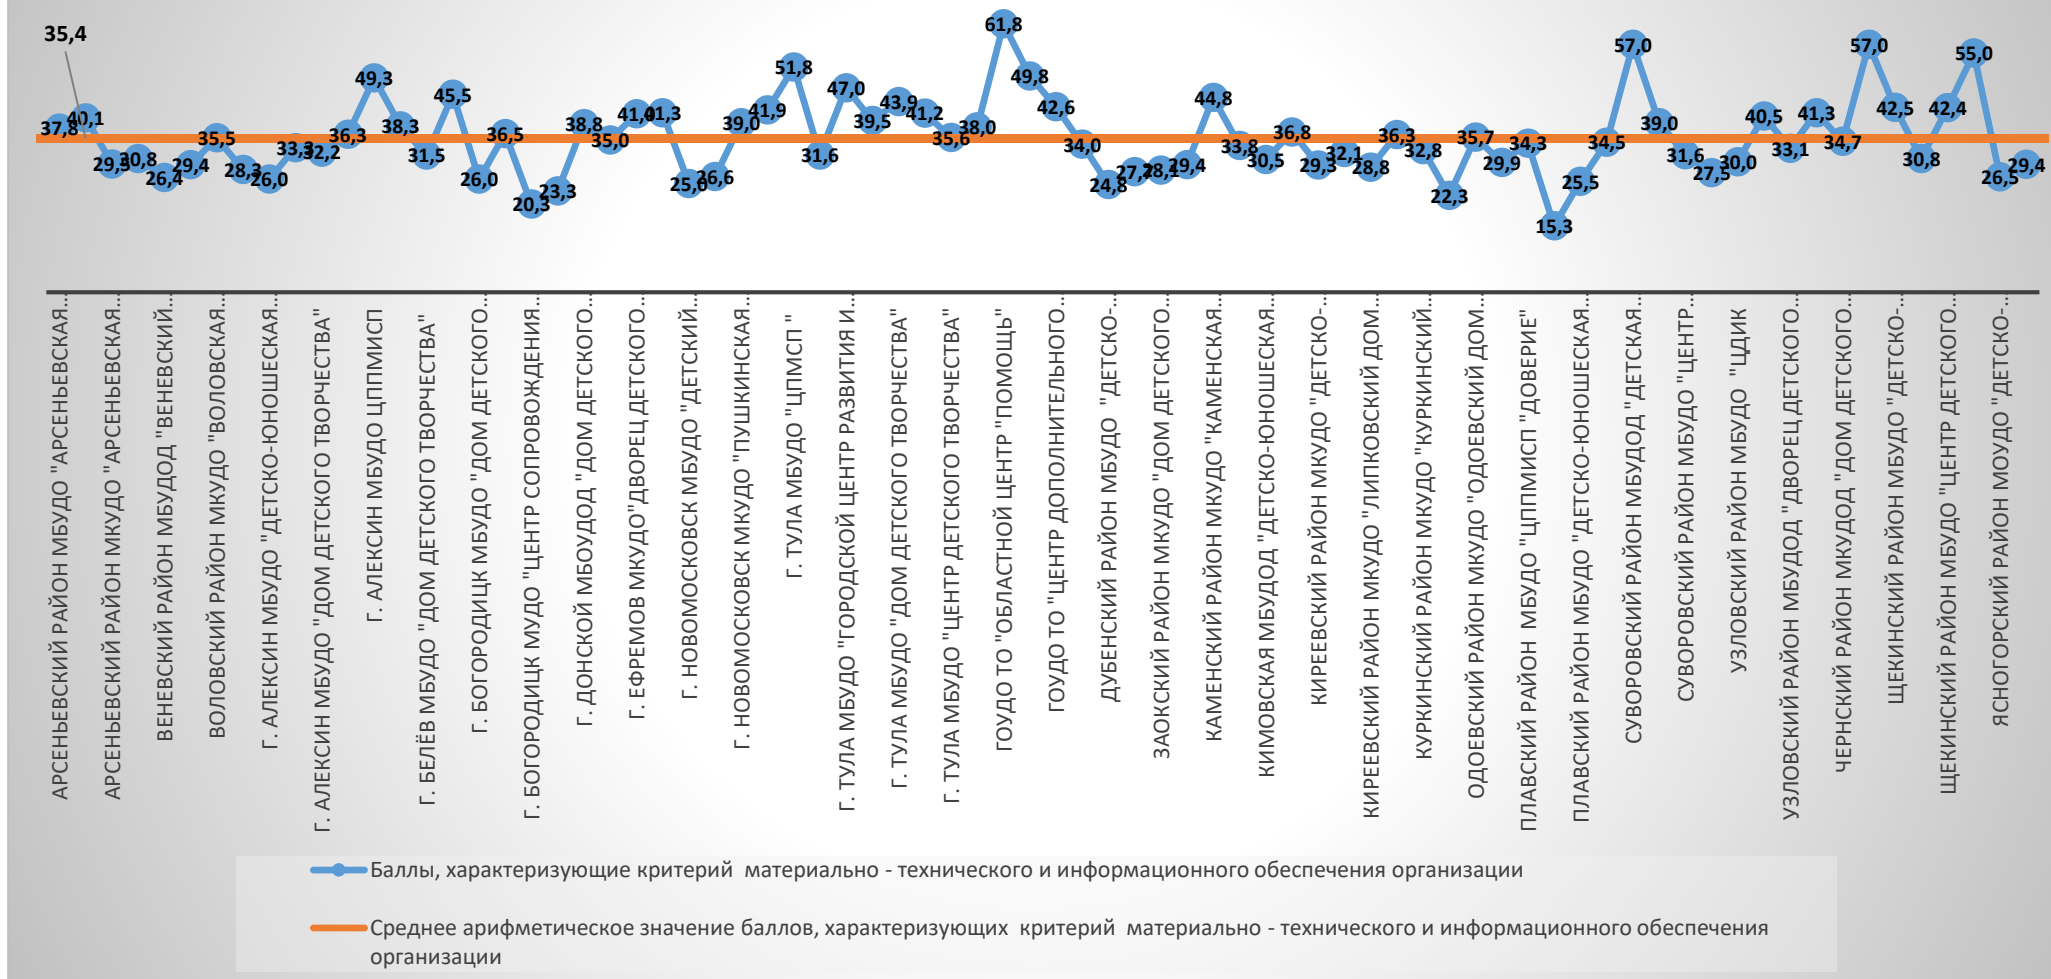

Организации дополнительного образования детей

Рис.2. Оценка материально-технического и информационного обеспечения образовательных организаций дополнительного образования