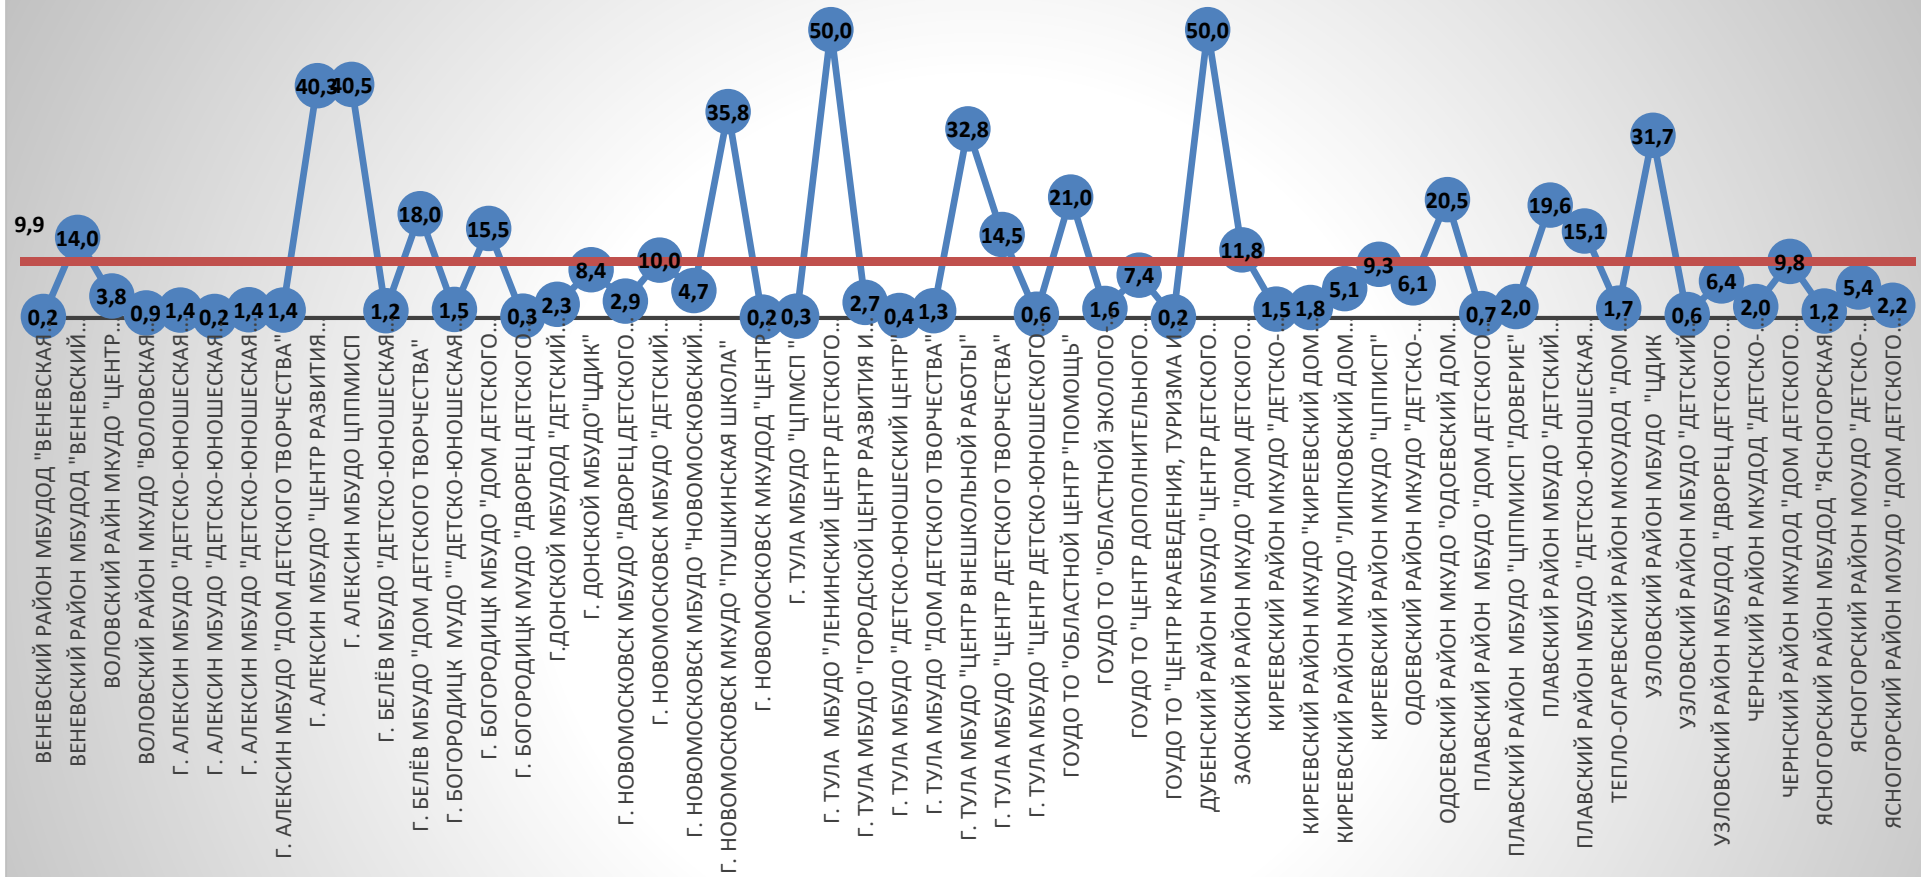

● Баллы полученные при анкетирование родителей воспитанников образовательных организаций

— Среднее арифметическое значение баллов, полученных при анкетировании родителей воспитанников образовательных организаций